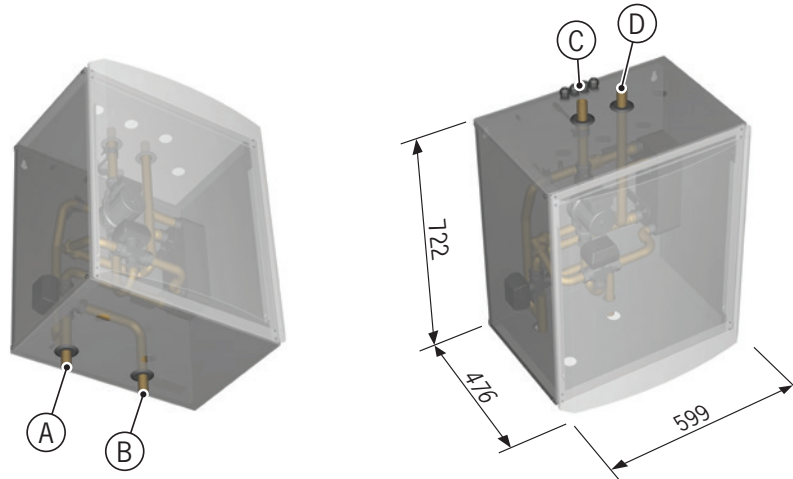

## Forbindelse

- A Brine ud
- B Brine ind
- C Køling forsyningsledning
- D Køling returledning

Alle vandtilslutninger er Ø28 mm.